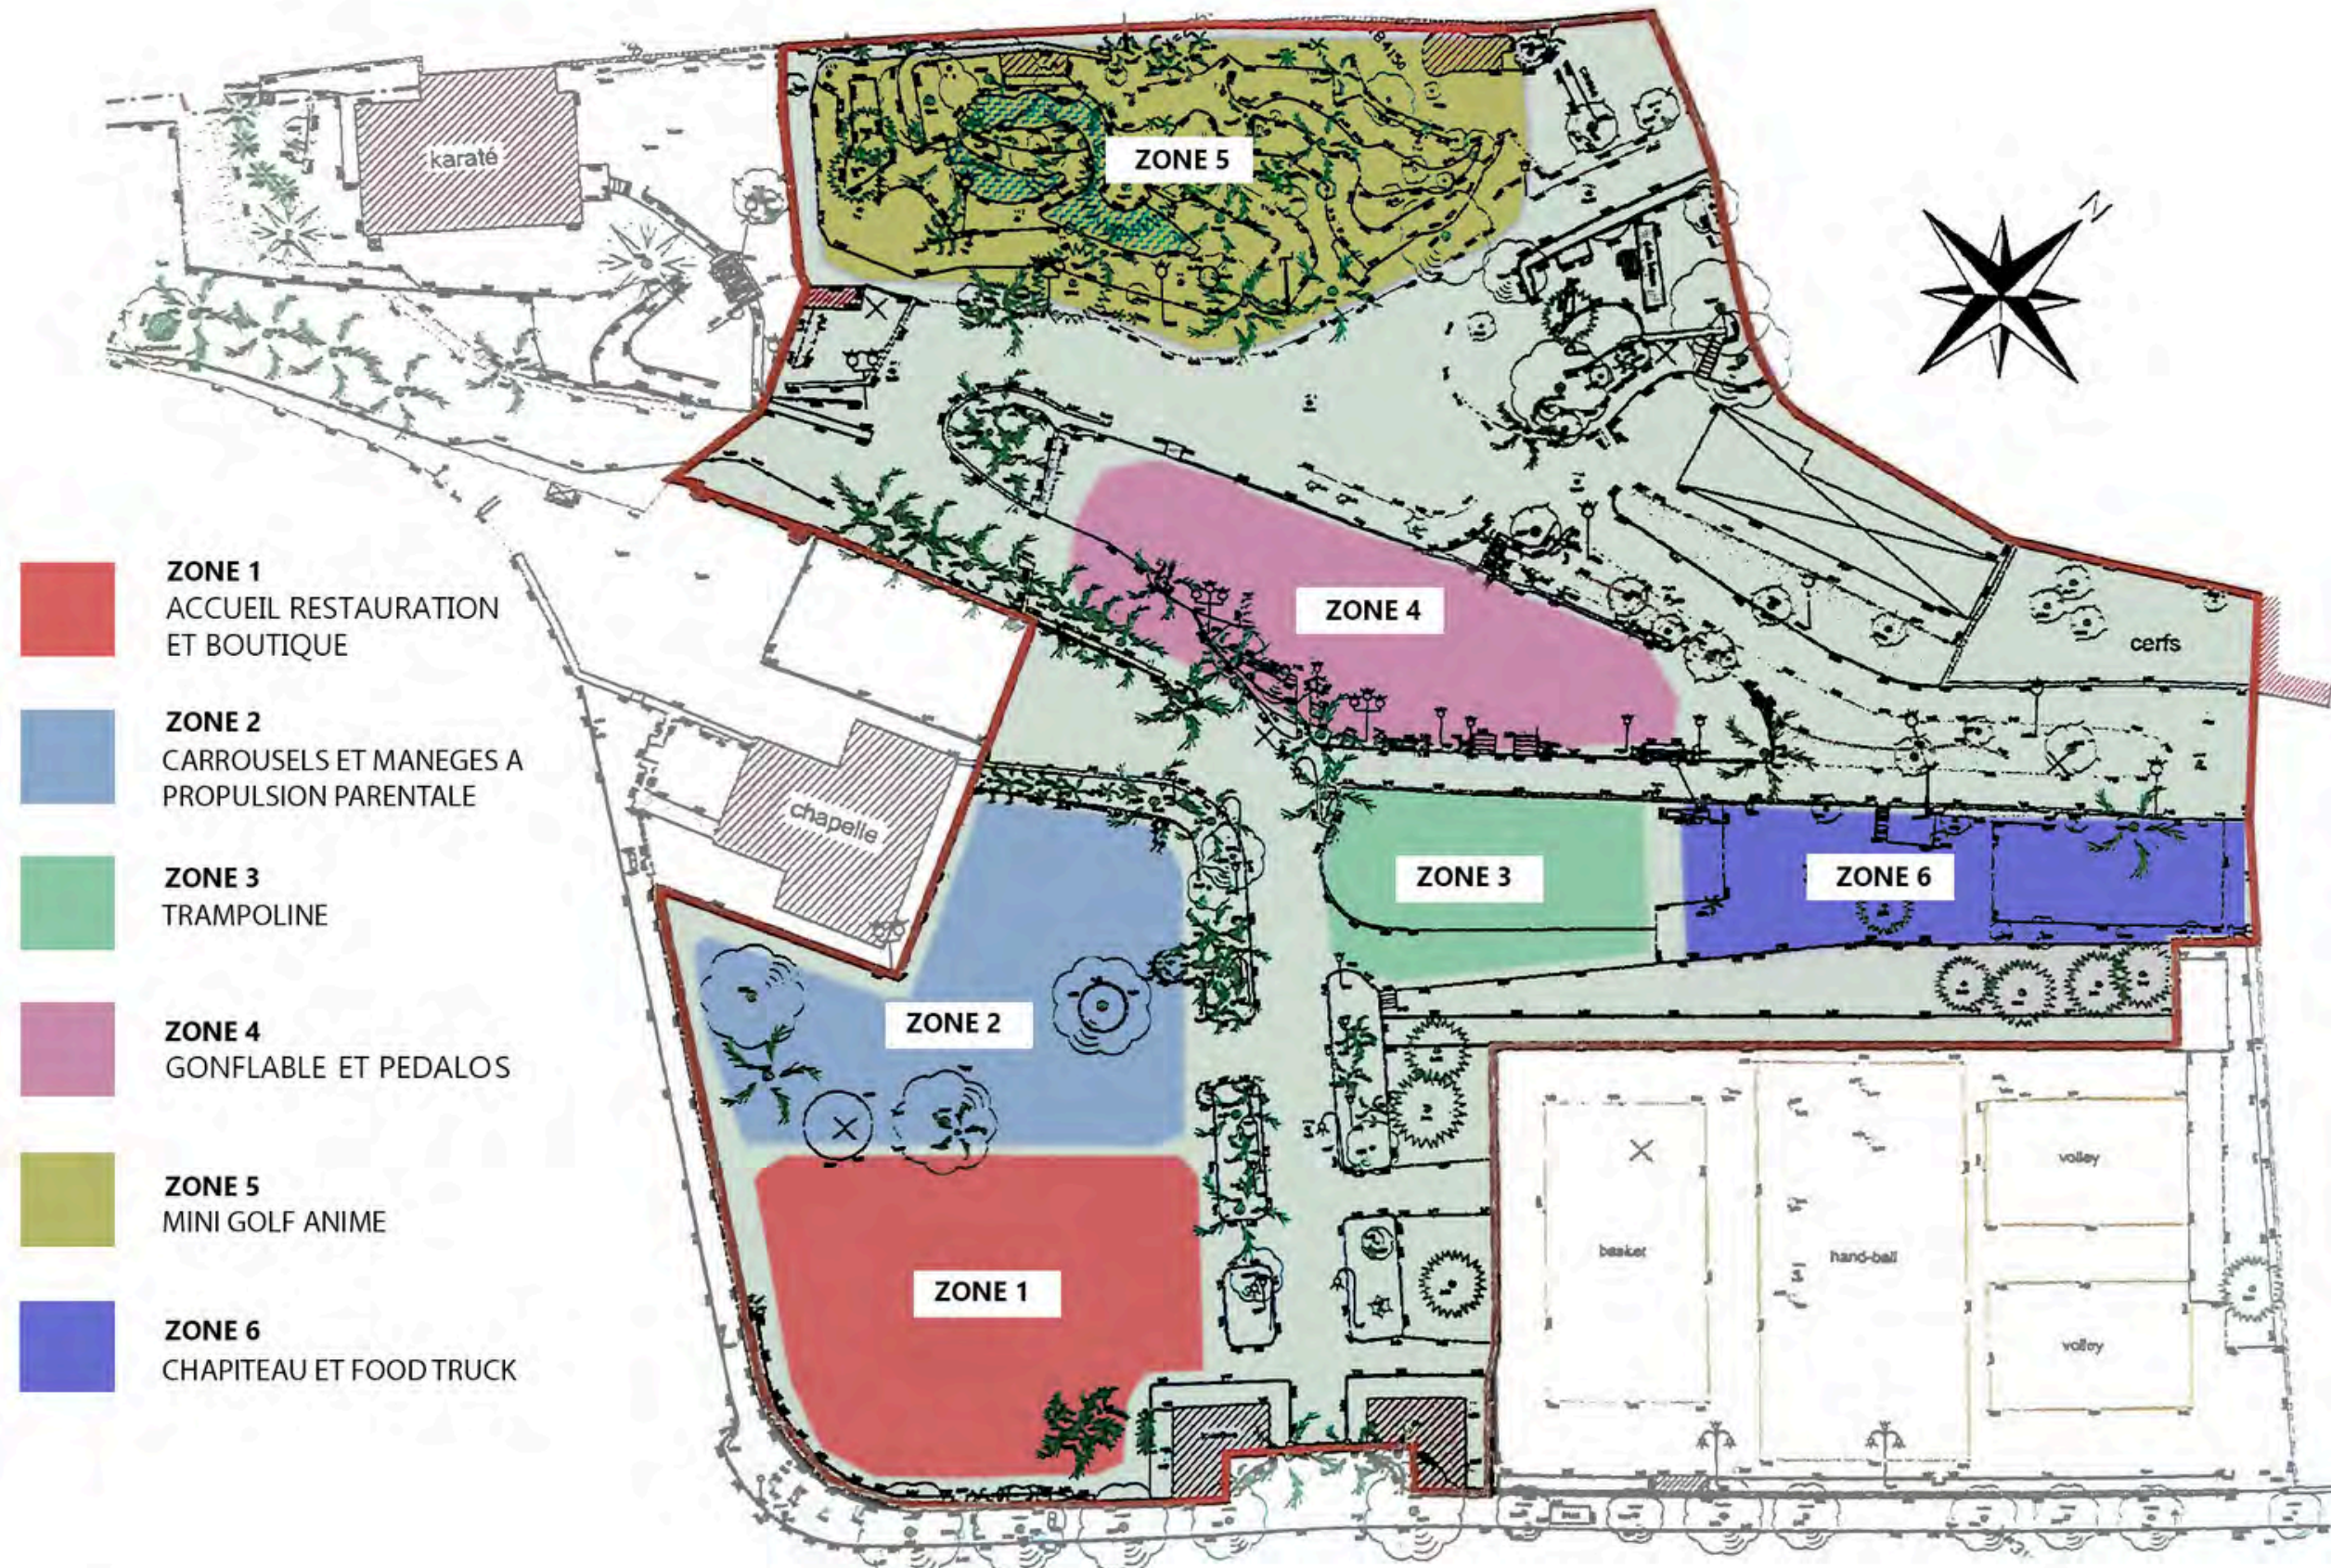

CARROUSEL

ATTRACTION TITAN FUSÉE

ATTRACTION AVION

Plan de répartition des activités du Parc Belle Époque

ZONE 3

TRAMPOLINE ET PISCINE À BALLE

Plan de répartition des activités du Parc Belle Époque

ZONE 4

GONFLABLES & PÉDALOS

Plan de répartition des activités du Parc Belle Époque

ZONE 5

MINI-GOLF ANIMÉ

Plan de répartition des activités du Parc Belle Époque

ZONE 6

CHAPITEAU & FOOD TRUCK

Création d'un musée d'art forain sur le principe du musée de Paris créé par Jean-Paul Favand

**POUR LE PUBLIC :
VISITE DU MUSÉE**

**PRIVATISATION
POUR LES SOCIÉTÉS**

ATTRACTIONS DIVERSES

ORGUE DE JAZZ

2. Espace Guinguette

La guinguette propose :

- soft et boissons chaudes
- snacking : viennoiseries, clubs sandwichs, croque-monsieur, barbe à papa, crêpes, glaces....
- animation ambiance guinguette avec un orgue de jazz

LA ROULOTTE

A propulsion parentale

3. La Roulotte

Espace dédié à l'accueil des :

- anniversaires et fêtes
- Spectacles : magie, clowns marionnettes, mascottes, ...
- Ateliers : magie , sculpture de ballons