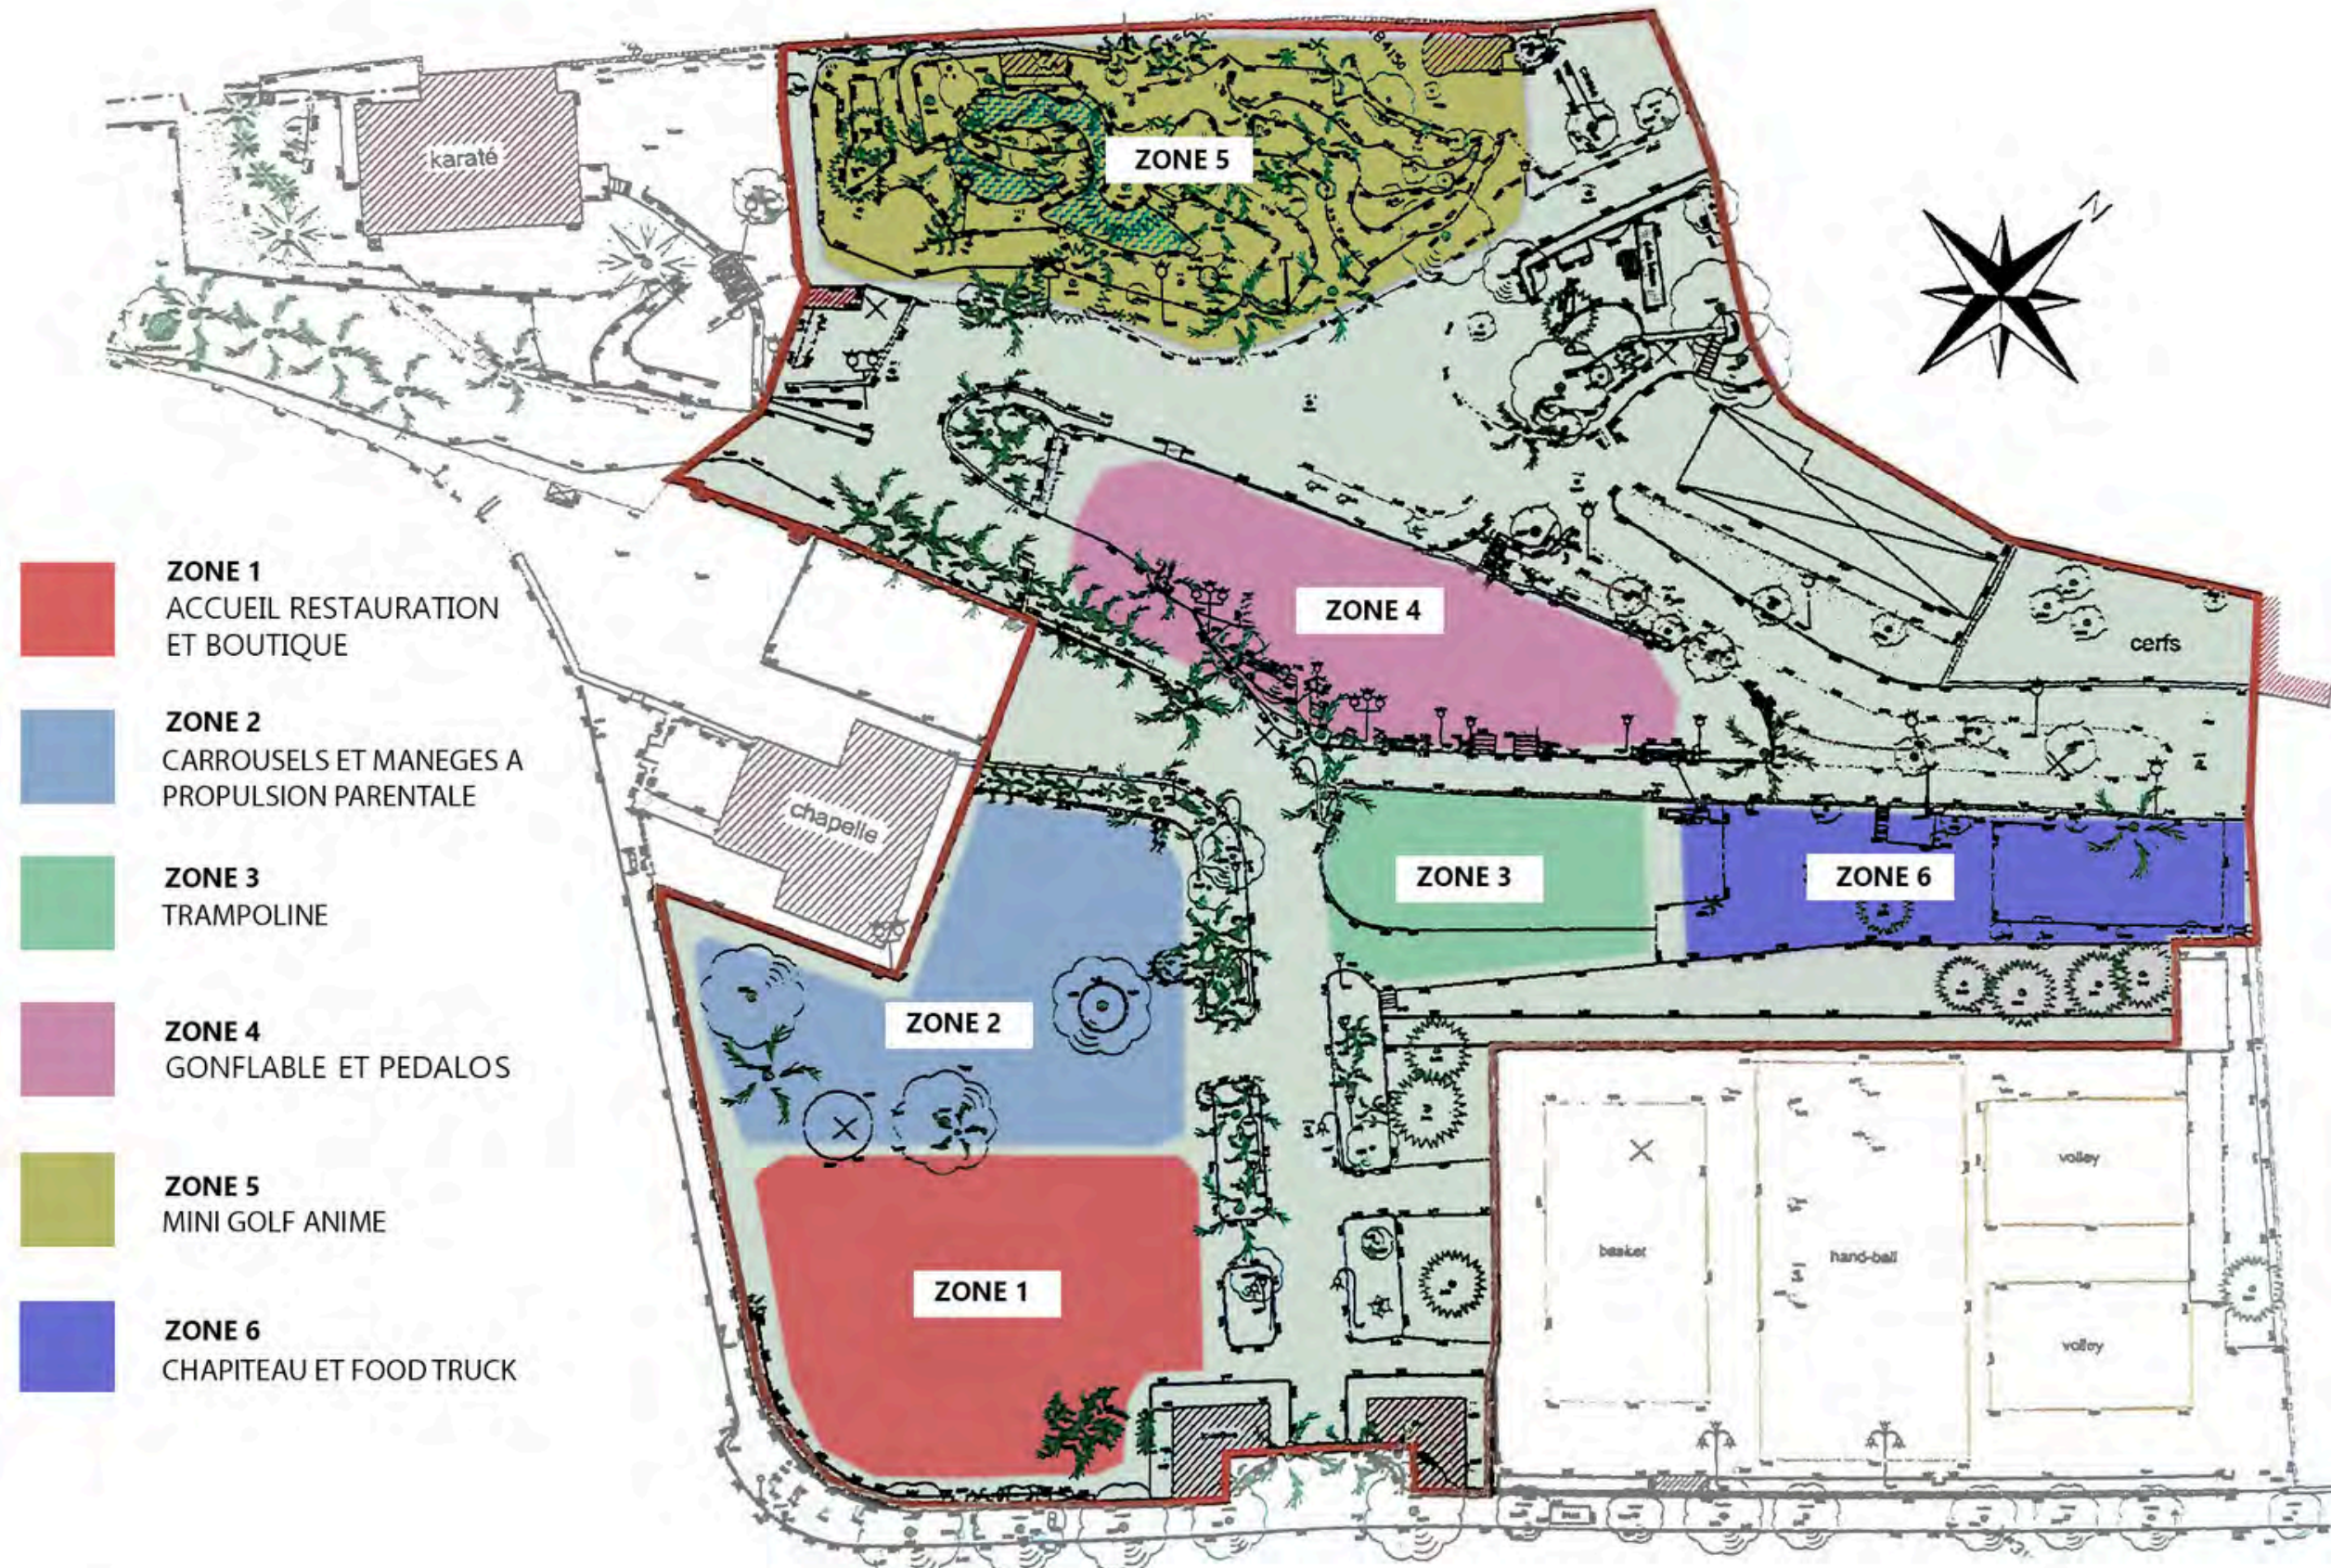

Parc belle époque a remporté le 1er prix du concours BFMTV du meilleur parc pour enfants

Plan de répartition des activités du Parc Belle Époque

ZONE 1

ACCUEIL

RESTAURATION

& BOUTIQUE

Plan de répartition des activités du Parc Belle Époque

GONFLABLES & PÉDALOS

Plan de répartition des activités du Parc Belle Époque

ZONE 5

MINI-GOLF ANIMÉ

Plan de répartition des activités du Parc Belle Époque

ZONE 6

CHAPITEAU & FOOD TRUCK

Création d'un musée d'art forain sur le principe du musée de Paris créé par Jean-Paul Favand

**POUR LE PUBLIC :
VISITE DU MUSÉE**

**PRIVATISATION
POUR LES SOCIÉTÉS**

ATTRACTIONS DIVERSES

ORGUE DE JAZZ

2. Espace Guinguette

La guinguette propose :

- soft et boissons chaudes
- snacking : viennoiseries, clubs sandwichs, croque-monsieur, barbe à papa, crêpes, glaces....
- animation ambiance guinguette avec un orgue de jazz

LA ROULOTTE

A propulsion parentale

3. La Roulotte

Espace dédié à l'accueil des :

- anniversaires et fêtes
- Spectacles : magie, clowns marionnettes, mascottes, ...
- Ateliers : magie , sculpture de ballons