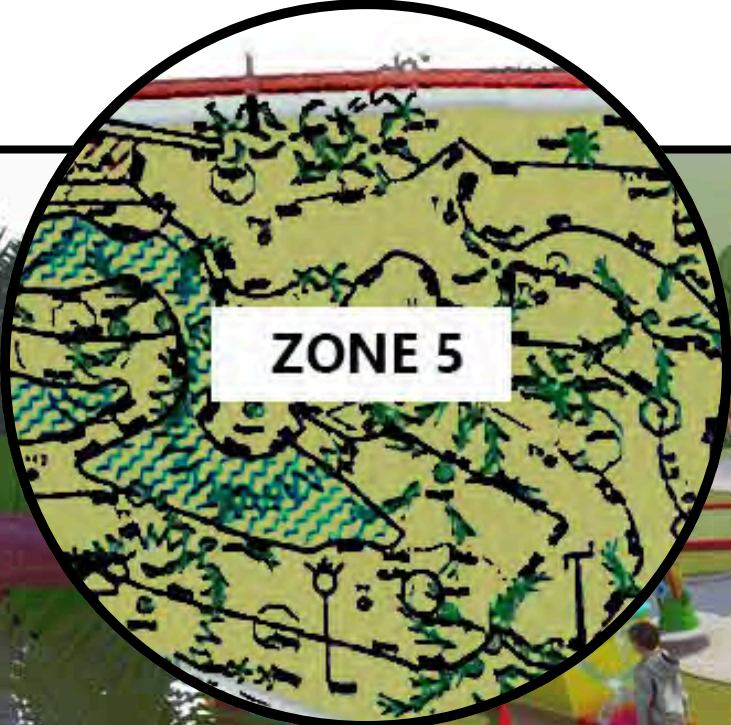

CARROUSEL

ATTRACTION TITAN FUSÉE

ATTRACTION AVION

Plan de répartition des activités du Parc Belle Époque

ZONE 3

TRAMPOLINE ET PISCINE À BALLE

Plan de répartition des activités du Parc Belle Époque

ZONE 4

GONFLABLES & PÉDALOS

Plan de répartition des activités du Parc Belle Époque

ZONE 5

MINI-GOLF ANIMÉ

Plan de répartition des activités du Parc Belle Époque

ZONE 6

CHAPITEAU & FOOD TRUCK

Création d'un musée d'art forain sur le principe du musée de Paris créé par Jean-Paul Favand