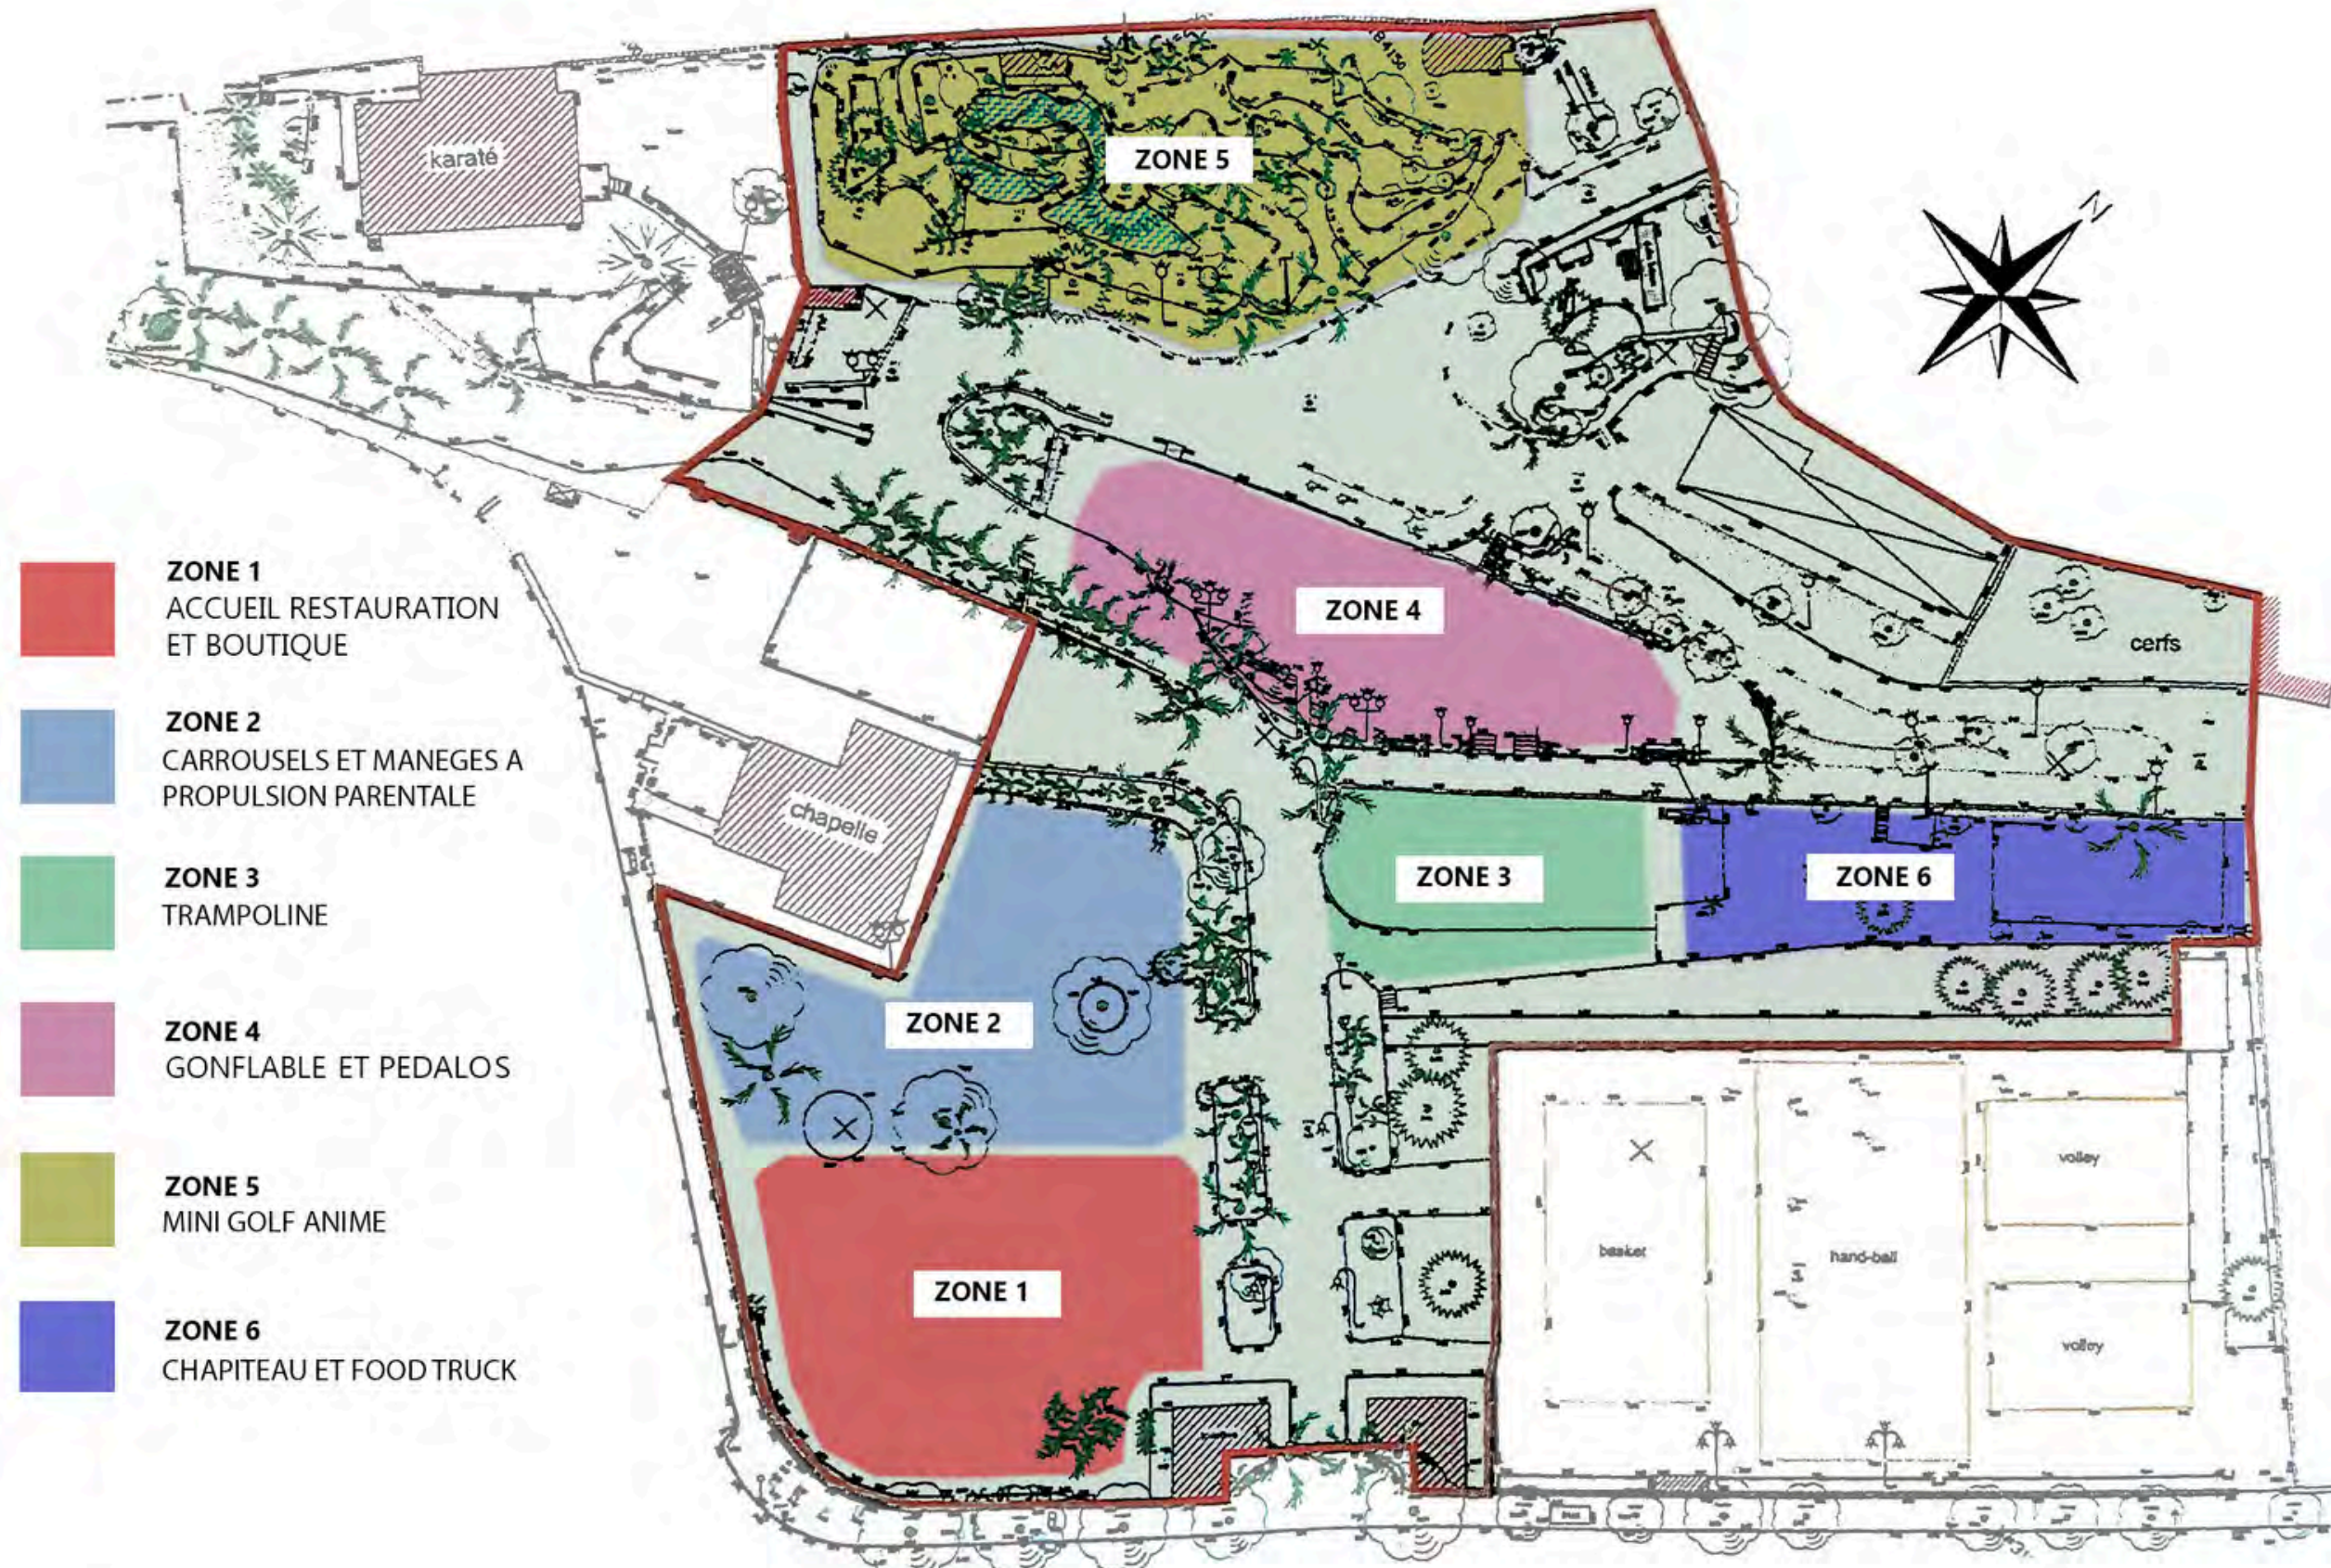

Parc belle époque a remporté le 1er prix du concours BFMTV du meilleur parc pour enfants

Plan de répartition des activités du Parc Belle Époque

ZONE 1

ACCUEIL

RESTAURATION

& BOUTIQUE

Plan de répartition des activités du Parc Belle Époque

CARROUSEL

ATTRACTION TITAN FUSÉE

ATTRACTION AVION

Plan de répartition des activités du Parc Belle Époque

ZONE 3

TRAMPOLINE ET PISCINE À BALLE

Plan de répartition des activités du Parc Belle Époque

ZONE 4

GONFLABLES & PÉDALOS

Plan de répartition des activités du Parc Belle Époque

ZONE 5

MINI-GOLF ANIMÉ

Plan de répartition des activités du Parc Belle Époque

ZONE 6

CHAPITEAU & FOOD TRUCK

Création d'un musée d'art forain sur le principe du musée de Paris créé par Jean-Paul Favand

LA ROULOTTE

A propulsion parentale

3. La Roulotte

Espace dédié à l'accueil des :

- anniversaires et fêtes
- Spectacles : magie, clowns marionnettes, mascottes, ...
- Ateliers : magie , sculpture de ballons